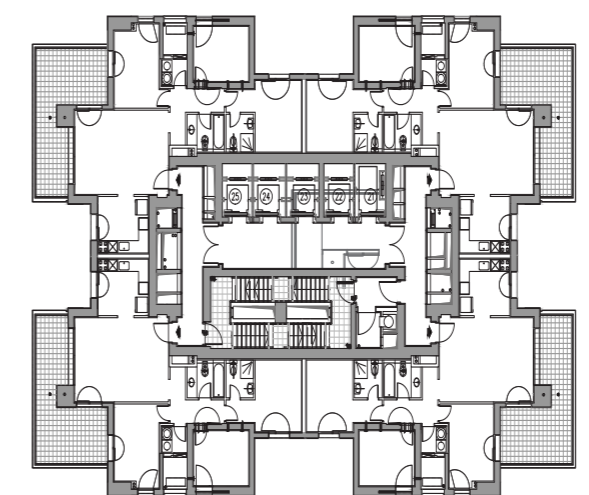

דגם דירה 4C

המגדל

- מגדל מפואר ויוקרתי
- לובי כניסה מפואר המתנשא לגובה של כ-7 מטר
- חיפוי חיצוני באבן גרניט איכותית
- חניה פרטית מקורה ומחסן לכל דירה
- 5 מעליות מהירות, עם פיקוד DESTINATION, מעוצבות עם מערכת השבת אנרגיה
- חדר כושר מאובזר וממוזג לשימוש דיירי המגדל
- חדר גיימבורי מאובזר וממוזג לשימוש ילדי המגדל
- שער כניסה חשמלי בכניסה לחניון הדיירים עם מערכת ליהוי לחיות רישוי
- גנרטור חירום להפעלת מערכות חיוניות
- עמדת שוער בלובי הכניסה עם חיבור אינטרקום
- טלויזיה לכל דירות המגדל
- חדר דואר לנוחיות הדיירים בלובי הכניסה
- שוט אשפה קומתי עם הפרדת פסולת
- פיתוח סביבתי עשיר