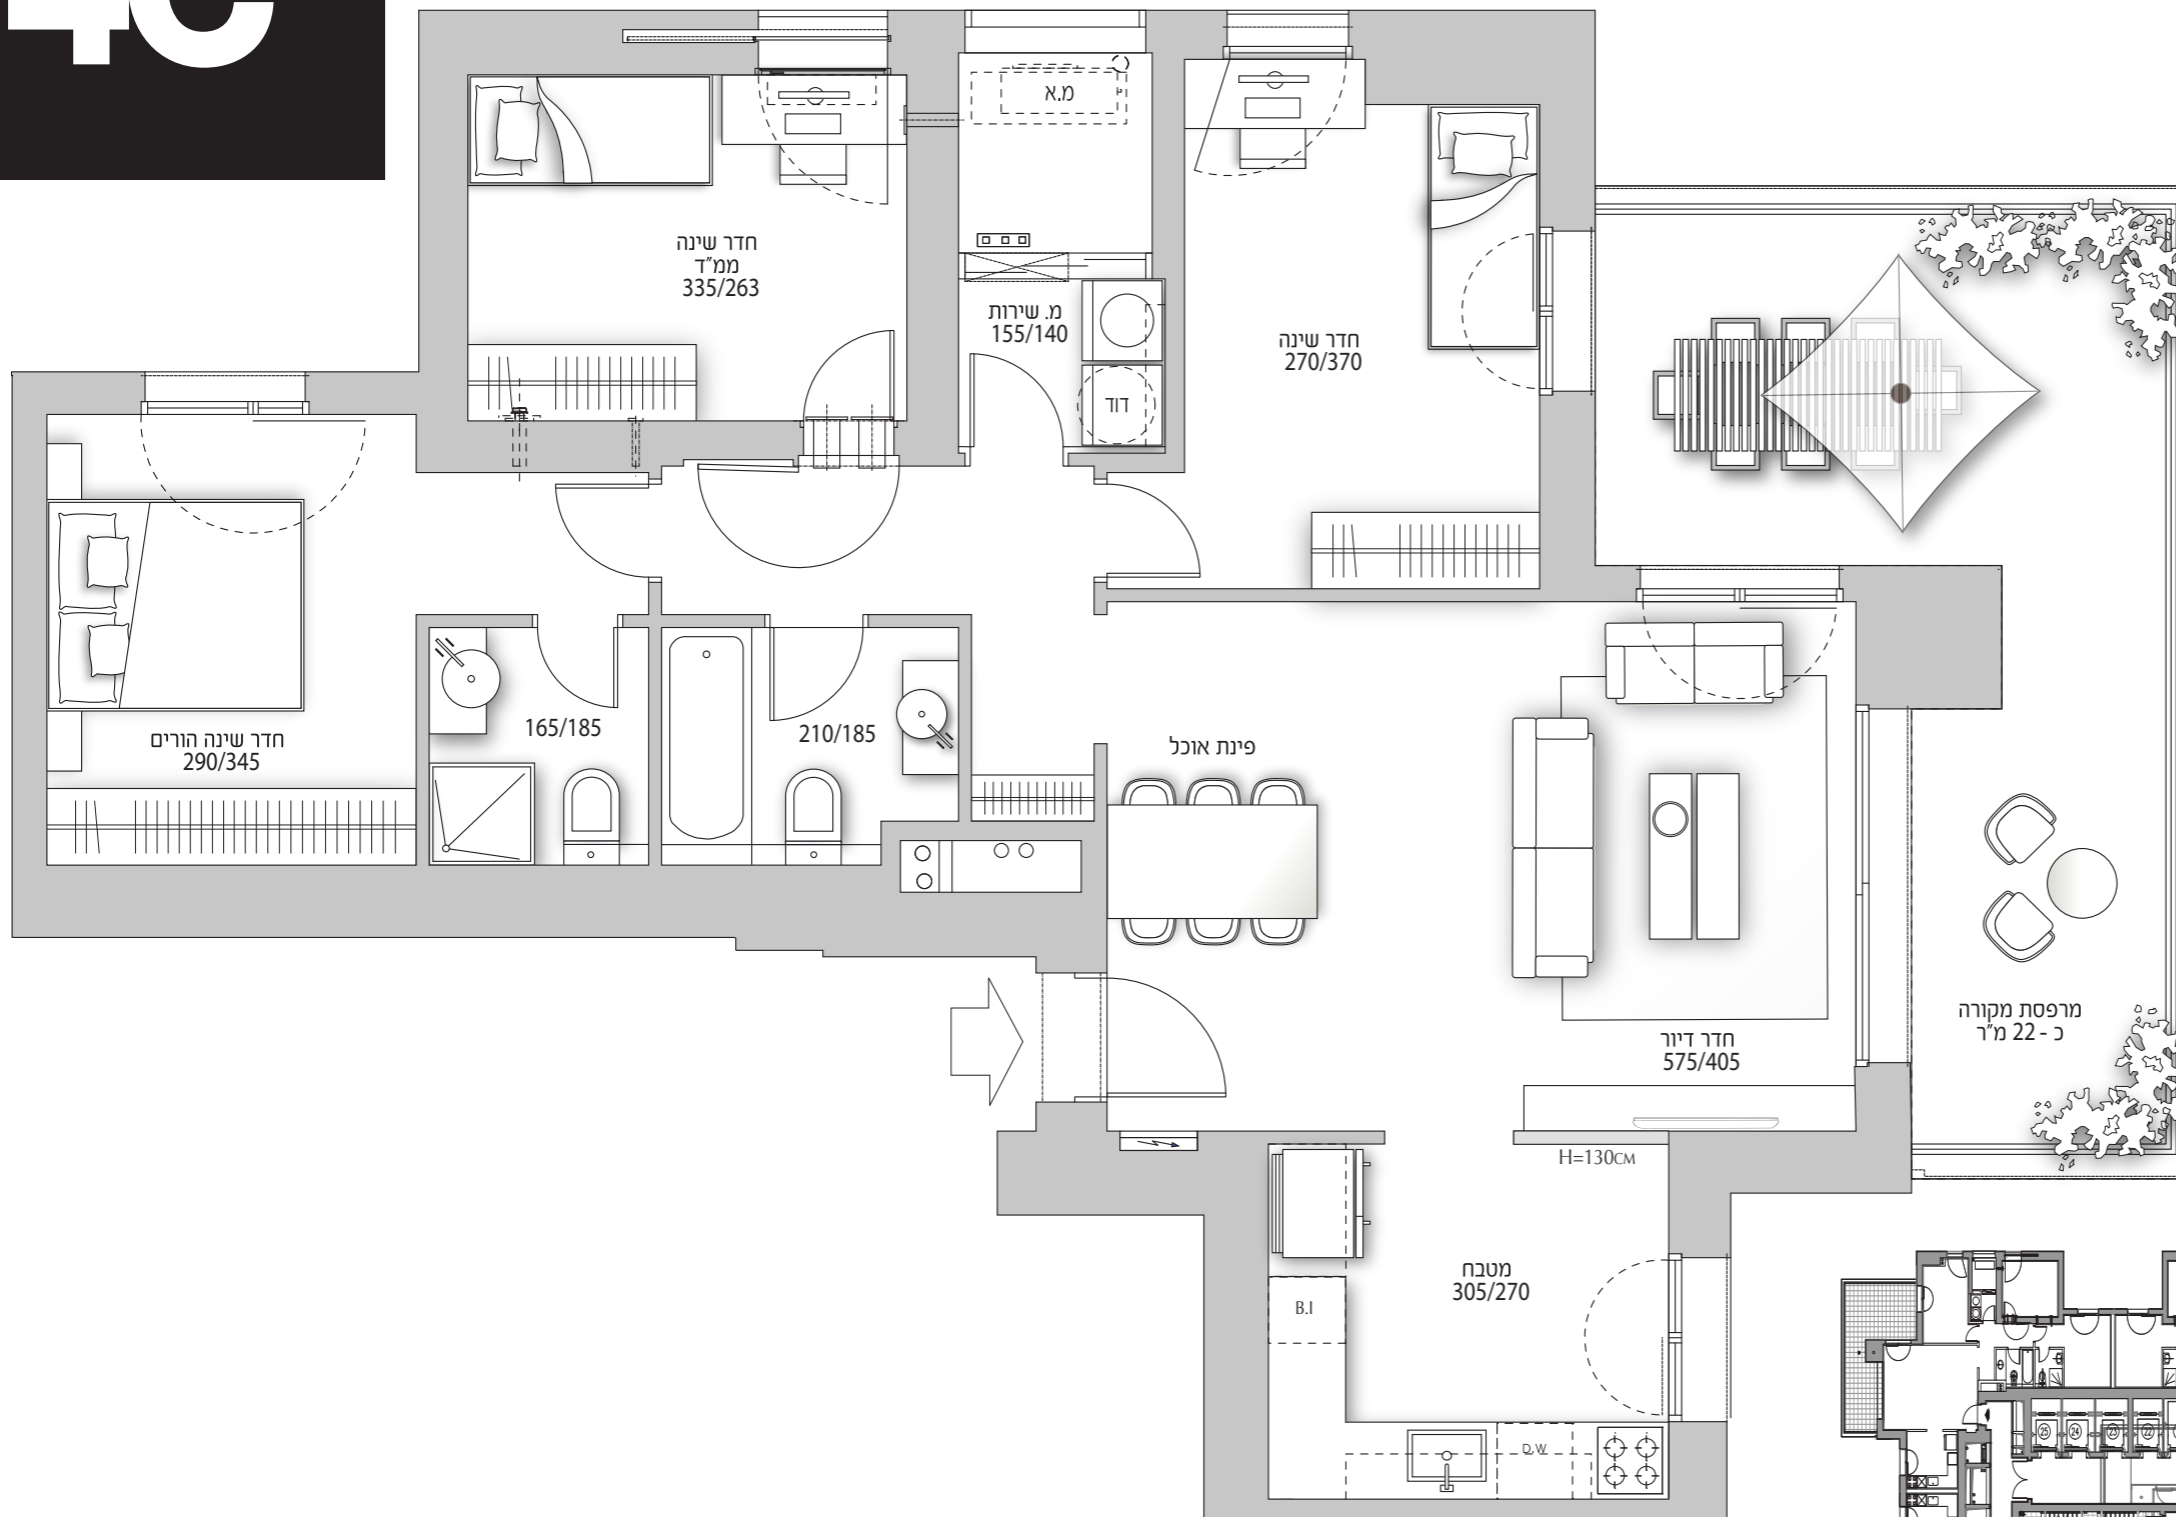

דגם דירה 4C

המגדל

- מגדל מפואר ויוקרתי
- לובי כניסה מפואר המתנשא לגובה של כ-7 מטר
- חיפוי חיצוני באבן גרניט איכותית
- חניה פרטית מקורה ומחסן לכל דירה
- 5 מעליות מהירות, עם פיקוד DESTINATION, מעוצבות עם מערכת השבת אנרגיה
- חדר כושר מאובזר וממוזג לשימוש דיירי המגדל
- חדר גיימבורי מאובזר וממוזג לשימוש ילדי המגדל
- שער כניסה חשמלי בכניסה לחניון הדיירים עם מערכת ליהוי לחיות רישוי
- גנרטור חירום להפעלת מערכות חיוניות
- עמדת שוער בלובי הכניסה עם חיבור אינטרקום
- טלויזיה לכל דירות המגדל
- חדר דואר לנוחיות הדיירים בלובי הכניסה
- שוט אשפה קומתי עם הפרדת פסולת
- פיתוח סביבתי עשיר

הדירה

- מרפסת שמש מרווחת
- מערכת מיזוג מיני מרכזית בכל הדירות
- ריצוף מוצלן במספר גונים במידות של עד 60x60
- מערכת סינון בממייד בהתקנה עילית
- צבעים בעלי תקן ירוק

חלונות ואלומיניום

- ויטרינות וחלונות בדיגוג כפול
- תריסים ונציאנים בתוך זכוכית בידודית, פרט לחלון ממייד ולטרינה בחדר מגורים, או שיע
- הכנה לילון חשמלי בוטרינה בחדר מגורים
- חלונות עם פתיחת דריי קיפ

חשמל

- לוח חשמל תלת פאזי
- הכנה למערכת קולנוע ביתי בחדר מגורים
- נקודת טלוויזיה וטלפון בכל חדרי השינה
- הכנה לרשת מחשבים בכל החדרים בדירה

מפרט טכני | מיני פנטהאוז 4 חדי

* כל המוצג בתוכנית זו לרבות ריהוט, אביזרים ומערכות הינו להמחשה בלבד ואינו מחייב את החברה לכל דבר ועניין. את החברה יחייבו רק תכניות המכר והמפרט הטכני המצורפים לחוזה.